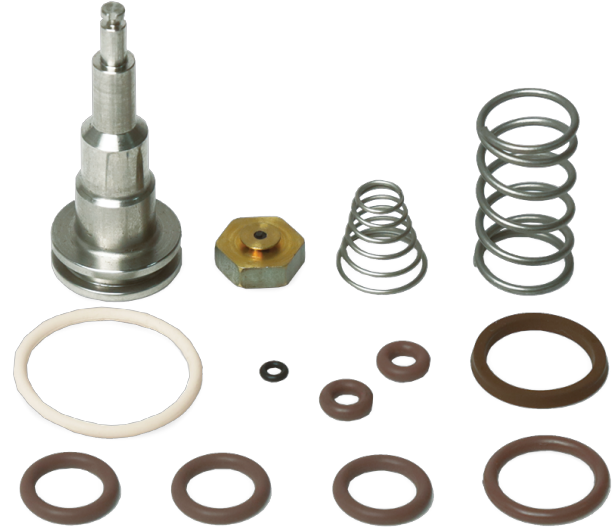

Accu-Lube® Seal Kits

FEATURES

- Consultez le manuel de l'applicateur pour les instructions d'utilisation.

APPLICATIONS

- 9065 - À utiliser avec la pompe en aluminium Accu-Lube - référence 309185
- 9721 et 9199 - À utiliser avec la pompe en laiton Accu-Lube - référence 9300

INSTRUCTIONS

Consultez le guide d'installation d'Accu-Lube pour obtenir des instructions d'utilisation.

MANUTENTION

Respectez les pratiques d'hygiène industrielle standard pour la manipulation des composants et des raccords.

STOCKAGE

Conserver dans l'emballage d'origine jusqu'à l'installation afin d'éviter de perdre ou d'égarer les raccords ou autres pièces.

ÉLIMINATION

Éliminer conformément à la réglementation locale.

AVAILABLE PRODUCTS

Part No.	Type de conteneur
9065	Seal Kit w/SS Piston

CONTACT YOUR ITW PRO BRANDS REPRESENTATIVE TODAY!

800.241.8334 | www.itwprobrands.com

LPS®, SCRUBS®, DYKEM®, Accu-Lube®, DYMON®, Spray Nine®, and Cedar® are registered trademarks and Rustlick™, Diamondkote™, and MetalMates™ are trademarks of Illinois Tool Works • All Rights Reserved